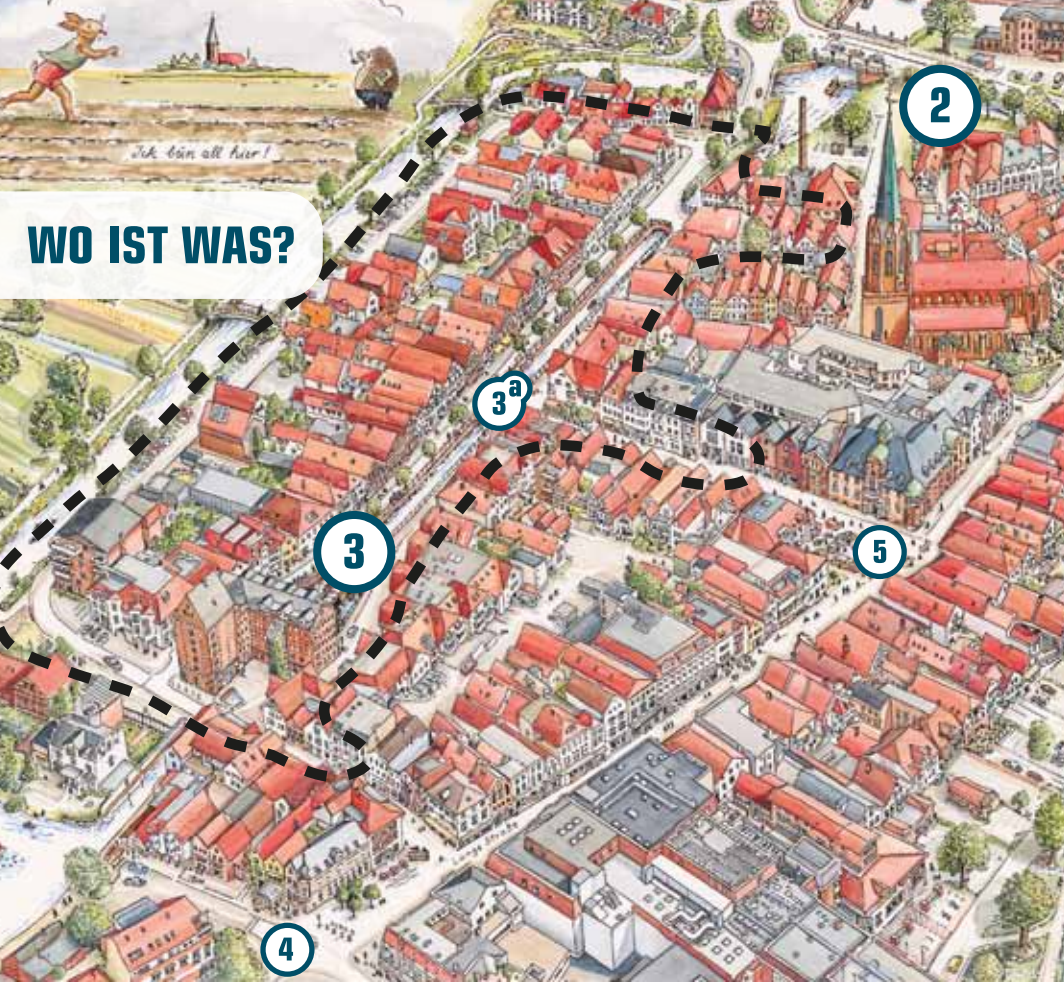

LAGEPLAN ALTSTADTFEST

WO IST WAS?

- ① PETRI-PLATZ-BÜHNE
- ② WEHDENHOF-BÜHNE
- ③ EWER-BÜHNE & FLETH
- ③^a BITTERBRÜCKE
- ④ AM GEESTTOR
- ⑤ RATHAUSPLATZ

**FLOHMARKT-
BEREICH**
am Sonntag

HANSESTADT
BUXTEHUDE
gel. in: GdL von H. Schilfken, 2022